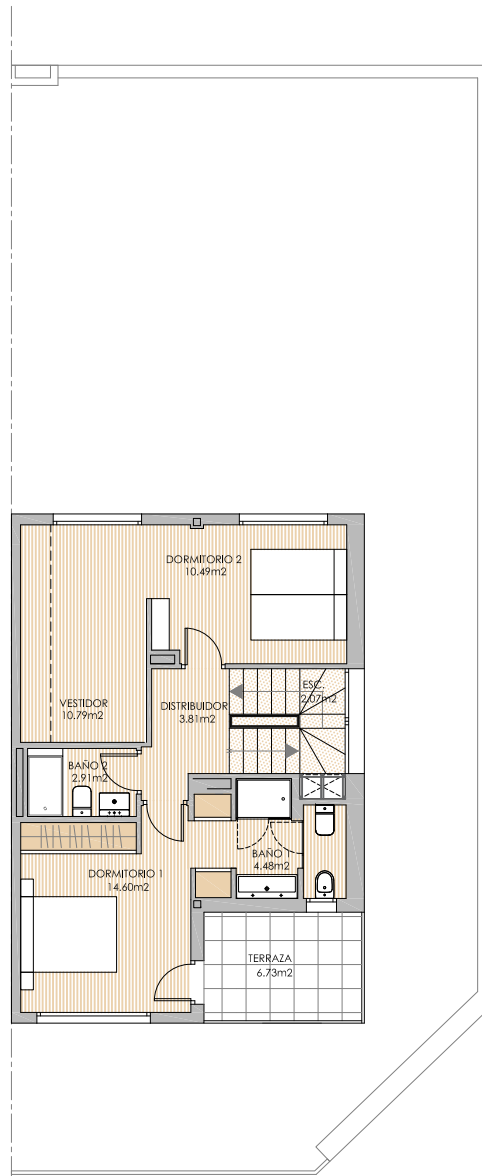

PLANTA BAJA

PLANTA PRIMERA

PLANTA CUBIERTA

Cuadro de superficies	
Superficie Construida	229.52 m ²
Sup. privada jardín trasero (aprox.)	89.84 m ²
Sup. patio delantero descub. (aprox.)	12.15 m ²

Comercializa:

Redactor Proyecto:

Escala Gráfica:

Junio 2024