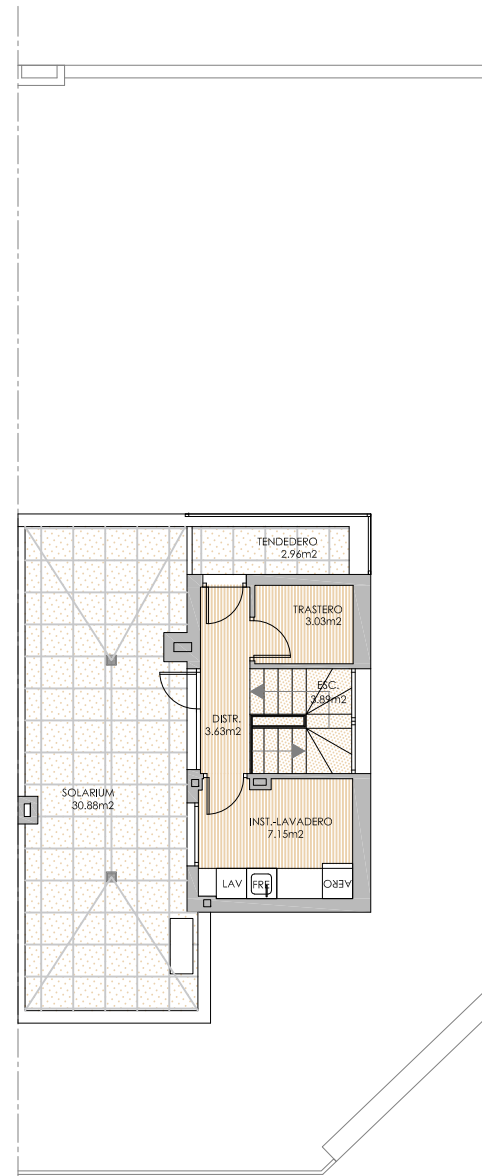

PLANTA BAJA

PLANTA PRIMERA

PLANTA CUBIERTA

Cuadro de superficies	
Superficie Construida	229.52 m ²
Sup. privada jardín trasero (aprox.)	89.84 m ²
Sup. patio delantero descub. (aprox.)	12.15 m ²

Comercializa: